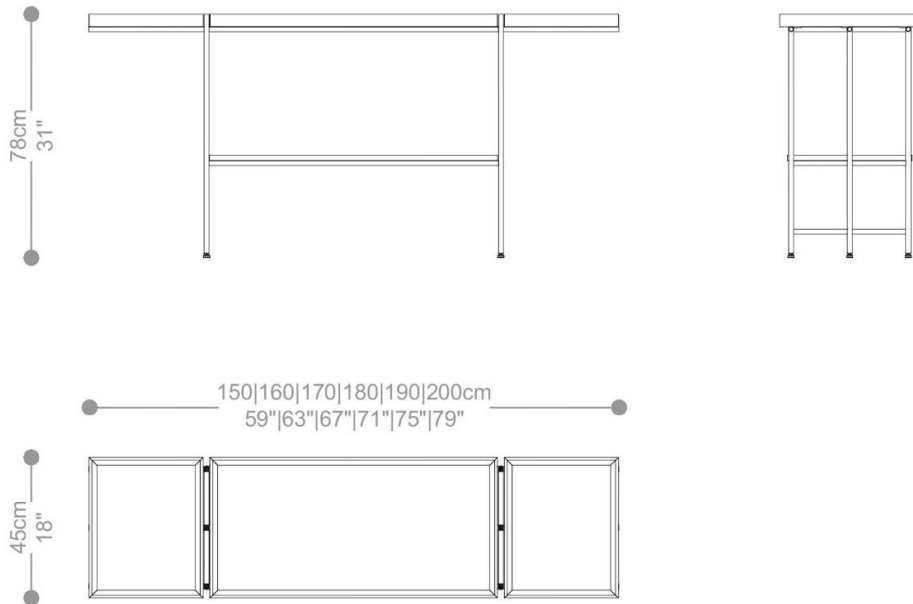

APARADOR JERI

GARANTIA: 1 ano

EMBALAGEM: O produto é embalado em papelão, com bordas e cantos protegidos com cantoneiras de polietileno e envolto em filme plástico.

APARADOR
JERI

BRETON